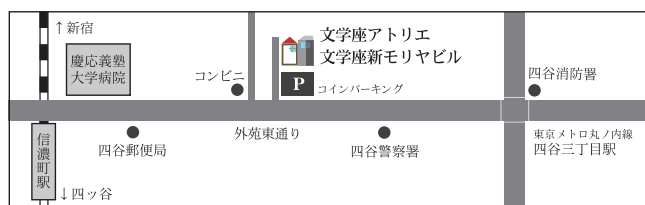

2015年

7月18日(土) 11:00 / 14:00

19日(日) 11:00 / 14:00

20日(月祝) 11:00 / 14:00

※受付、開場は開演の30分前です。

※早くいらしてもお待ち頂く場所がございませんので、
開場時間にお越しください。

JR中央線・総武線 信濃町駅 徒歩5分 / 東京メトロ丸ノ内線 四谷三丁目駅 徒歩9分

わい
わい
わい